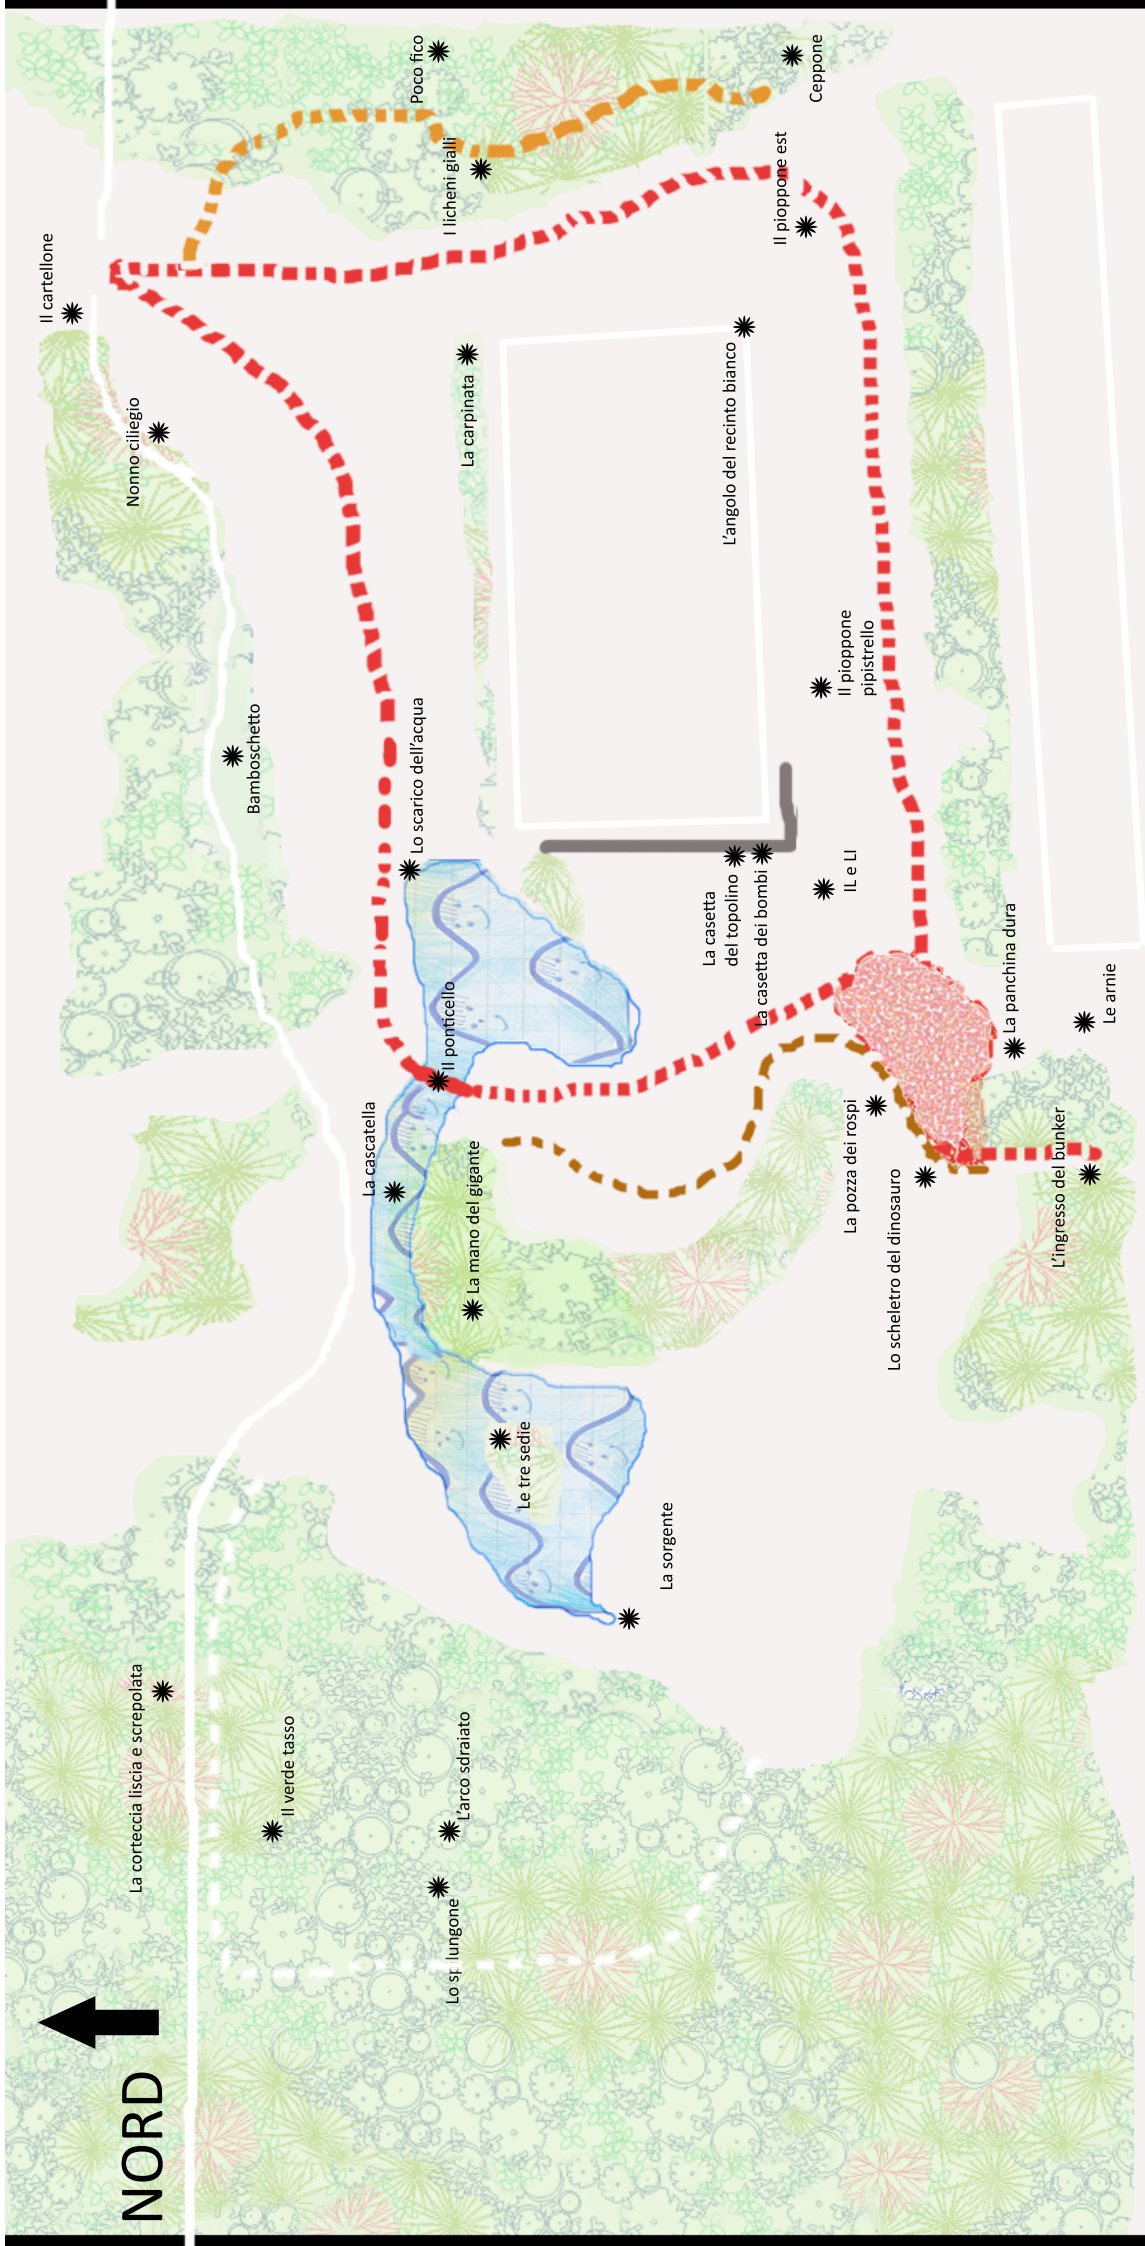

**NORD** ↑

La corteccia liscia e screpolata \*

Il verde tasso \*

Lo st. lungone \*

L'arco sdraiato \*

Il cartellone \*

Nonno ciliegio \*

Bamboschetto \*

La cascatella \*

Lo scarico dell'acqua \*

Il ponticello \*

La mano del gigante \*

Le tre sedie \*

La sorgente \*

La carpinata \*

I licheni gialli \*

Poco fico \*

La casetta del topolino \*

La casetta dei bombi \*

IL e LI \*

Il pioppone pipistrello \*

L'angolo del recinto bianco \*

Il pioppone est \*

Ceppone \*

La pozza dei rospi \*

Lo scheletro del dinosauro \*

La panchina dura \*

L'ingresso del bunker \*

Le arnie \*