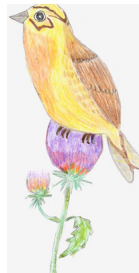

I disegni del concorso sulla mascotte dei Parchi lombardi

Domenica 26 Giugno 2011 22:53 - Ultimo aggiornamento Lunedì 27 Giugno 2011 19:37