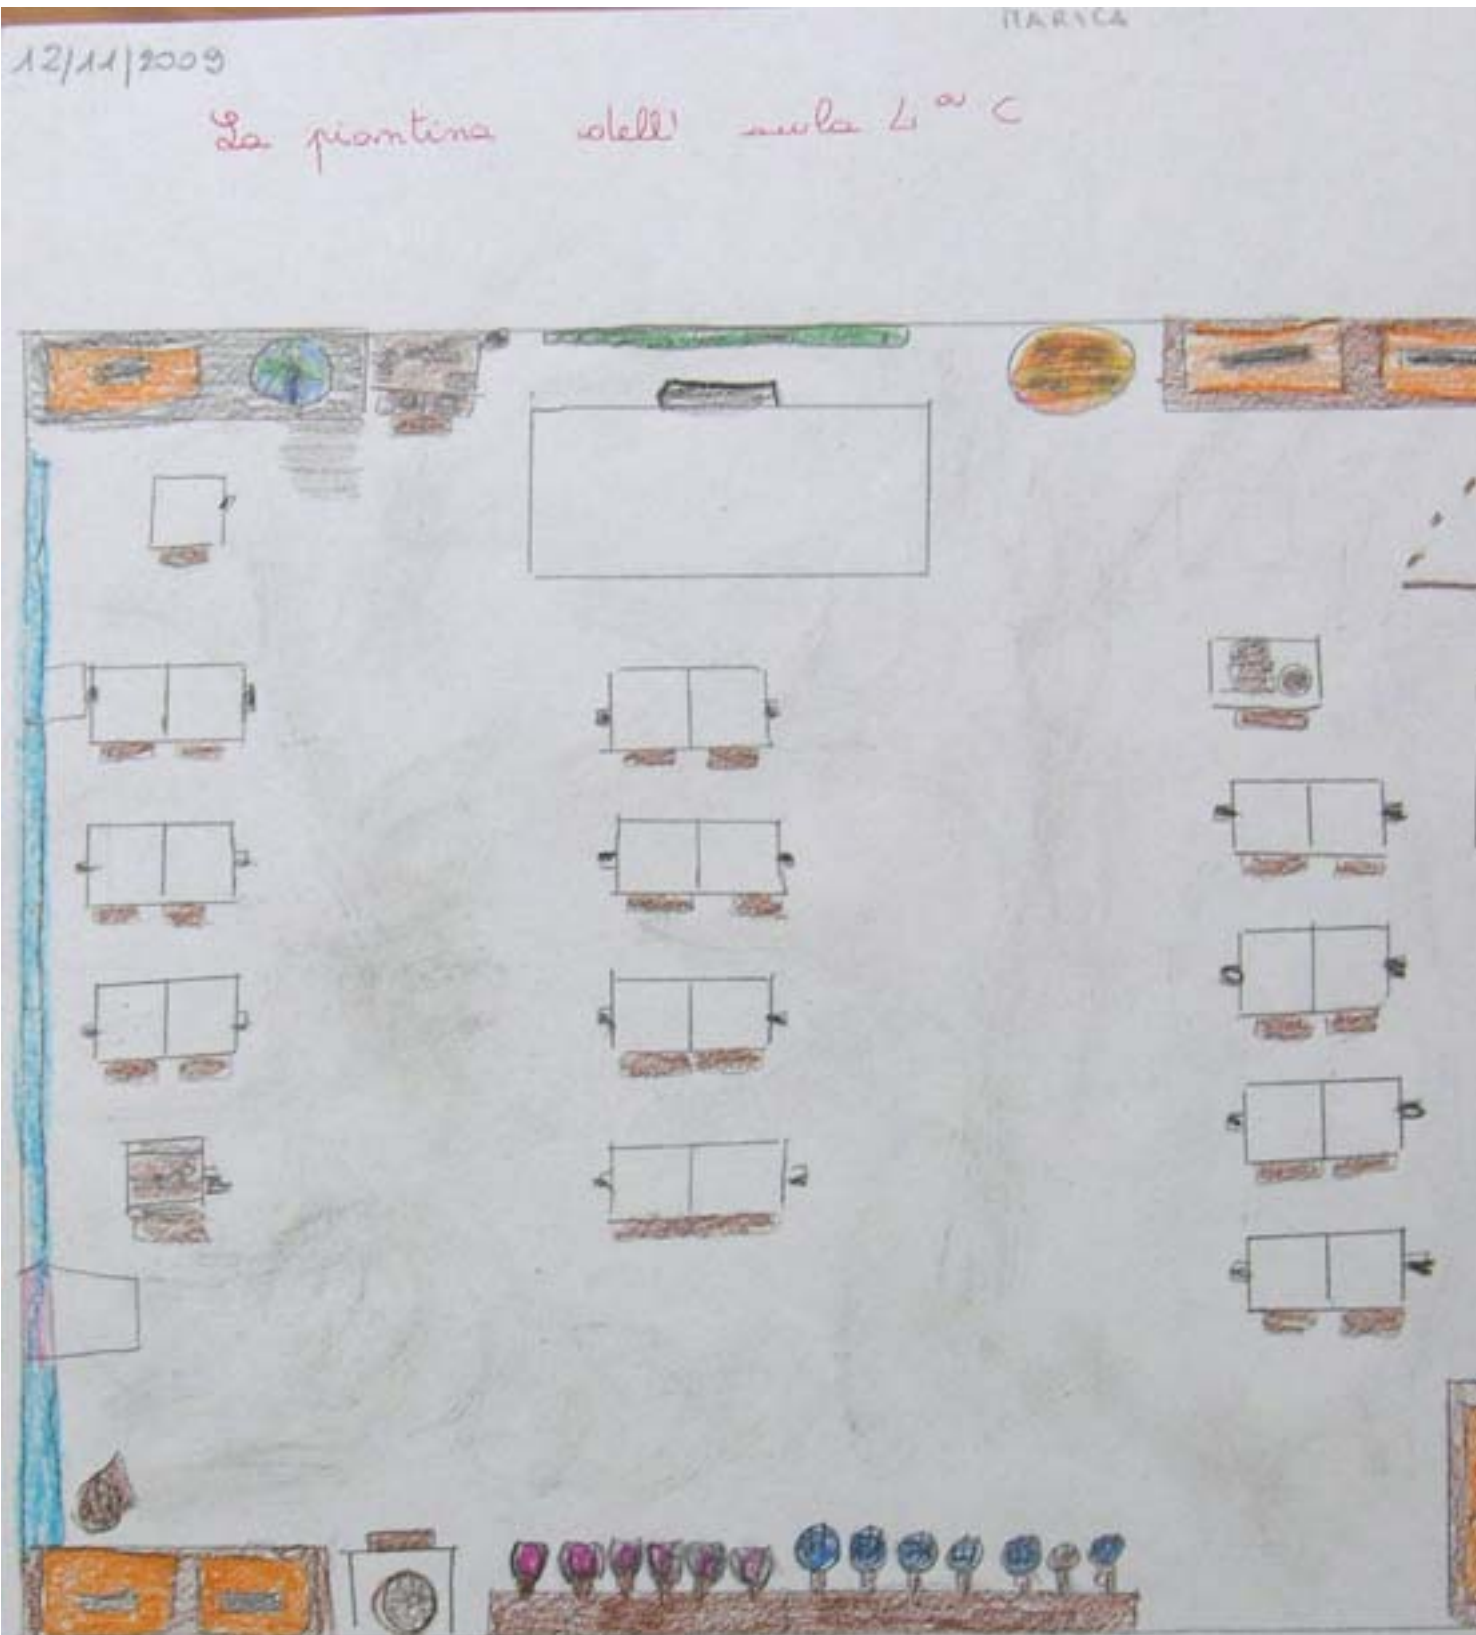

Ecco le mappe dell'aula realizzate dagli alunni della classe 4c.

Ogni bambino, ogni bambina, ha realizzato la sua ... con tanto di legenda ...

Leggenda

-  Cestino
-  Scatole
-  Scazzetto
-  Banchi doppi
-  Cattedra
-  Porta
-  Finestre
-  Porte

Le mappe dell'aula della 4c - s.primaria piazza Costa - Cinisello Balsamo

Domenica 15 Novembre 2009 07:32 - Ultimo aggiornamento Domenica 22 Novembre 2009 10:26

12-11-2009

Christian

La piantina dell'aula

Legenda:

- banco di 4^a (24)
- banco di 1^a (3)
- c
- sedia (28)
- cestino
- armadio (4)
- compo
- stampante
- sacchette
- colonne
- finestra
- lavano

Le mappe dell'aula della 4c - s.primaria piazza Costa - Cinisello Balsamo

La piantina dell'aula 4^aC

LEGENDA:

12/11/2009 LARA

La pianta dell'aula 4^c

Legenda
cattedra = scatola = finestra =
seggiola computer = mappamondo = sedia =
porta =

12/11/09

GIA

La piantina dell'aula 4^oc